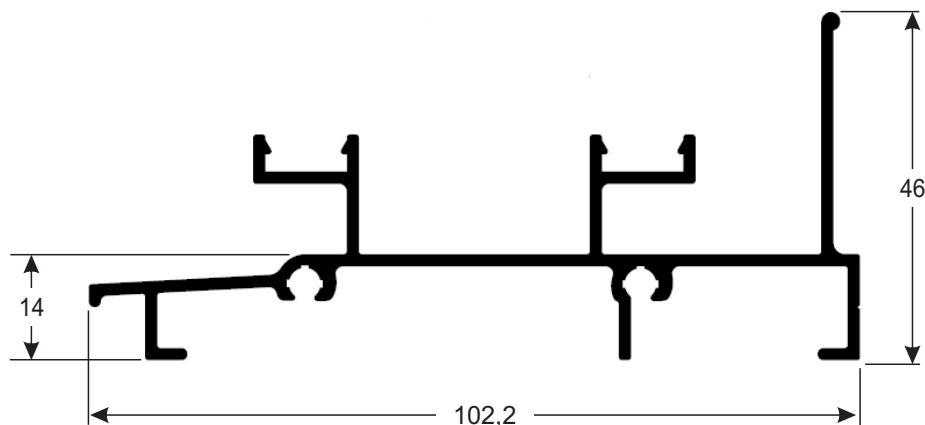

90121LV Trilho superior 4 planos Linha 90 leve
8,90 Kg/Br

90122LV Trilho inferior 4 planos Linha 90 leve
8,50 Kg/Br

90123LV Perfil forra lateral 4 planos Linha 90 leve
4,90 Kg/Br

LO005 Trilho inferior 2 planos para peitoril
13,00 Kg/Br

LO117 Trilho inferior 2 planos para peitoril com encaixe para click
14,20 Kg/Br

LO004 Trilho superior 2 planos para bandeira
13,00 Kg/Br

LO176 Perfil coluna da travessa intermediária
10,60 Kg/Br

LO159 Trilho inferior com click
7,00 Kg/Br