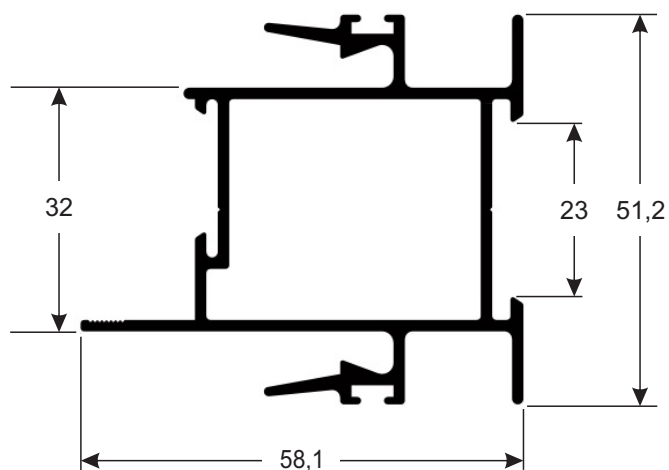

LO115 Trilho inferior 2 planos com encaixe para click
5,60 Kg/Br

LO076 Travessa maxim-ar para peitoril
5,05 Kg/Br

LO091 Pingadeira maximar
0,95 Kg/Br

LO092 Pingadeira maximar com bandeira em cima
1,00 Kg/Br

LO111 Click para trilho
0,60 Kg/Br

LO043 Perfil montante da porta menor
5,60 Kg/Br

LO162 Perfil mão amiga 3 planos
7,20 Kg/Br

LO116 Trilho inferior 3 planos com encaixe para click
9,30 Kg/Br

LO160 Trilho inferior 4 planos com encaixe para click
14,35 Kg/Br