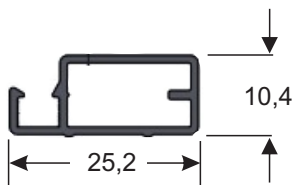

*Perfis com 4,60 m

**Perfis com 3,00 m

BC040 Perfil barra chata 31,75 x 9,53 mm
5,00 Kg/Br

BC061 Barra chata 50,8 x 4,76 mm
4,20 Kg/Br

CT302 Perfil cantoneira 25,4 x 15,88 x 1,58 mm
1,15 Kg/Br

CT049 Perfil cantoneira 38,1 x 38,1 x 2mm
2,65 Kg/Br

TG027LV Tubo retangular sem friso leve 76,2x38,2mm
4,80 Kg/Br

AL044 Trilho superior temperado para 6 e 8mm
3,10 Kg/Br

AL050 Trilho superior temperado para 8 e 10mm
3,75 Kg/Br

TR163 Perfil tela mosquiteiro para janela leve
1,25 Kg/Br