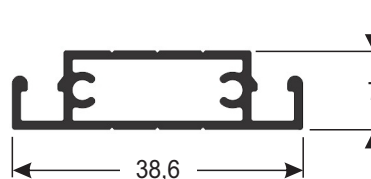

TR185 Perfil travessa da tela mosquiteiro
2,00 Kg/Br