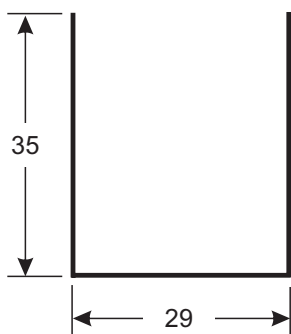

**www.perfilsulaluminio.com.br
[@perfilsulaluminio](https://www.instagram.com/perfilsulaluminio)**

Índice de Perfis		
Código	Peso (Kg/Br)	Pág.
AL044	3,10	4
AL050	3,75	4
BC040	5,00	1
BC061	4,20	1
CM060	1,65	4
CM098	2,55	4
CM099	1,20	4
CR407	2,00	1
CT049	2,65	1
CT302	1,15	1
DV001	1,10	1
LB600LV	3,90	10
LB750	4,20	10
LO004	13,00	7
LO005	13,00	6
LO043	5,60	8
LO076	5,05	8
LO091	0,95	8
LO092	1,00	8
LO111	0,60	8
LO115	5,60	8
LO116	9,3	9
LO117	14,20	6
LO159	7,00	9
LO160	14,35	8
LO162	7,20	7
LO176	10,60	1
ME250	2,90	10
MN049	9,20	3
PC085	11,00	1
PU004LV	0,75	1
PU639	2,30	5
SU121LV	8,90	5
SU122LV	8,50	5

*Perfis com 4,60 m

**Perfis com 3,00 m

BC040 Perfil barra chata 31,75 x 9,53 mm
5,00 Kg/Br

BC061 Barra chata 50,8 x 4,76 mm
4,20 Kg/Br

CT302 Perfil cantoneira 25,4 x 15,88 x 1,58 mm
1,15 Kg/Br

CT049 Perfil cantoneira 38,1 x 38,1 x 2mm
2,65 Kg/Br

PU004LV Perfil em U de 15,88 x 15,88 (5/8) leve
0,75 Kg/Br

ME250 Perfil largo para batente de portão
2,90 Kg/Br

PU639 Perfil de Búzios de 29x35mm
2,30 Kg/Br

DV001 Trilho inferior macarrão
1,10 Kg/Br

CR407 Perfil alto para telhado de policarbonato Trapézio
2,00 Kg/Br