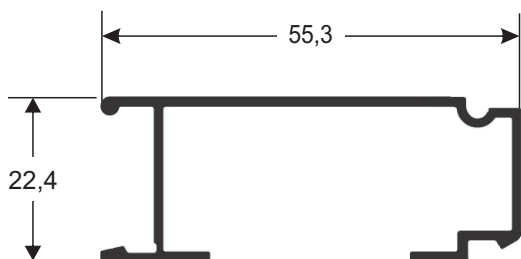

LO111 Click para trilho
0,60 Kg/Br

LO043 Perfil montante da porta menor
5,60 Kg/Br

LO162 Perfil mão amiga 3 planos
7,20 Kg/Br

LO116 Trilho inferior 3 planos com encaixe para click
9,30 Kg/Br

LO160 Trilho inferior 4 planos com encaixe para click
14,35 Kg/Br

LB600LV Lambri duplo liso leve
3,90 Kg/Br

LB750 Lambri ripado leve 150mm
4,20 Kg/Br

MN049 Tampa inferior integrada
9,20 Kg/Br

UF230 Arremate entre coluna Uf050 - 90mm
3,40 Kg/Br

UF250 Presilha de fixação do arremate entre colunas
0,90 Kg/Br