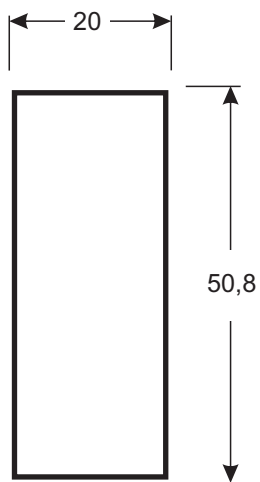

**www.perfilsulaluminio.com.br
[@perfilsulaluminio](https://www.instagram.com/perfilsulaluminio)**

Índice de Perfis		
Código	Peso (Kg/Br)	Pág.
AL044	3,10	4
AL050	3,75	4
BC040	5,00	1
BC061	4,20	1
CM060	1,65	4
CM098	2,55	4
CM099	1,20	4
CR407	2,00	1
CT049	2,65	1
CT302	1,15	1
DV001	1,10	1
LB600LV	3,90	10
LB750	4,20	10
LO004	13,00	7
LO005	13,00	6
LO043	5,60	8
LO076	5,05	8
LO091	0,95	8
LO092	1,00	8
LO111	0,60	8
LO115	5,60	8
LO116	9,3	9
LO117	14,20	6
LO159	7,00	9
LO160	14,35	8
LO162	7,20	7
LO176	10,60	1
ME250	2,90	10
MN049	9,20	3
PC085	11,00	1
PU004LV	0,75	1
PU639	2,30	5
SU121LV	8,90	5
SU122LV	8,50	5

*Perfis com 4,60 m

**Perfis com 3,00 m

BC040 Perfil barra chata 31,75 x 9,53 mm
5,00 Kg/Br

BC061 Barra chata 50,8 x 4,76 mm
4,20 Kg/Br

CT302 Perfil cantoneira 25,4 x 15,88 x 1,58 mm
1,15 Kg/Br

CT049 Perfil cantoneira 38,1 x 38,1 x 2mm
2,65 Kg/Br

PU004LV Perfil em U de 15,88 x 15,88 (5/8) leve
0,75 Kg/Br

ME250 Perfil largo para batente de portão
2,90 Kg/Br

PU639 Perfil de Búzios de 29x35mm
2,30 Kg/Br

DV001 Trilho inferior macarrão
1,10 Kg/Br

CR407 Perfil alto para telhado de policarbonato Trapézio
2,00 Kg/Br

TG075 Tubo retangular 50,8 x 20 mm
2,20 Kg/Br

TQ013LV Tubo quadrado leve 38,2 x 38,2 mm
2,00 Kg/Br

TG042 Tubo retangular 152,4x76,2mm
38,00 Kg/Br

PC085 Tubo quadrado com friso 85 x 85 x 1,65 mm
11,00 Kg/Br