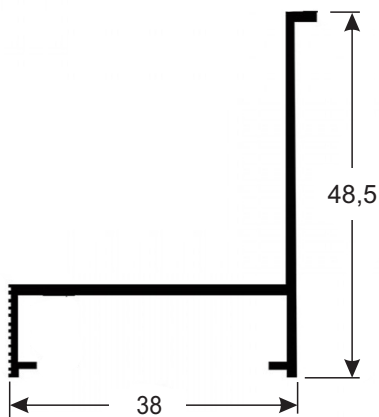

CM098 Contra marco para esquadria larga e alto
2,55 Kg/Br