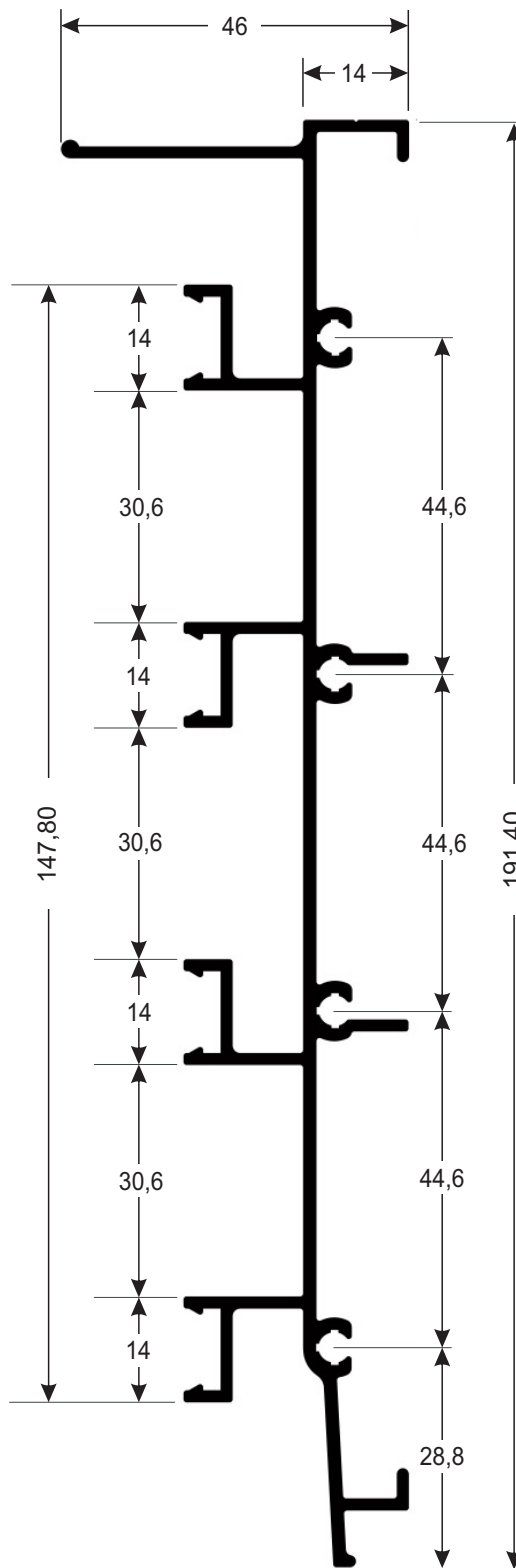

**www.perfilsulaluminio.com.br
[@perfilsulaluminio](https://www.instagram.com/perfilsulaluminio)**

Índice de Perfis		
Código	Peso (Kg/Br)	Pág.
AL044	3,10	4
AL050	3,75	4
BC040	5,00	1
BC061	4,20	1
CM060	1,65	4
CM098	2,55	4
CM099	1,20	4
CR407	2,00	1
CT049	2,65	1
CT302	1,15	1
DV001	1,10	1
LB600LV	3,90	10
LB750	4,20	10
LO004	13,00	7
LO005	13,00	6
LO043	5,60	8
LO076	5,05	8
LO091	0,95	8
LO092	1,00	8
LO111	0,60	8
LO115	5,60	8
LO116	9,3	9
LO117	14,20	6
LO159	7,00	9
LO160	14,35	8
LO162	7,20	7
LO176	10,60	1
ME250	2,90	10
MN049	9,20	3
PC085	11,00	1
PU004LV	0,75	1
PU639	2,30	5
SU121LV	8,90	5
SU122LV	8,50	5

Índice de Perfis		
Código	Peso (Kg/Br)	Pág.
SU123LV	4,90	5
TG013LV	2,30	2
TG027LV	4,80	3
TG042	38,00	2
TG075	2,20	2
TR163	1,25	4
TR185	2,00	4
UF075	3,60	11
UF095	8,35	11
UF200	4,07	11
UF230	3,40	11
UF240	0,90	11
UF250	0,90	11
VZ047S	1,80	4

*Perfis com 4,60 m

**Perfis com 3,00 m

BC040 Perfil barra chata 31,75 x 9,53 mm
5,00 Kg/Br

BC061 Barra chata 50,8 x 4,76 mm
4,20 Kg/Br

CT302 Perfil cantoneira 25,4 x 15,88 x 1,58 mm
1,15 Kg/Br

CT049 Perfil cantoneira 38,1 x 38,1 x 2mm
2,65 Kg/Br

LO111 Click para trilho
0,60 Kg/Br

LO043 Perfil montante da porta menor
5,60 Kg/Br

LO162 Perfil mão amiga 3 planos
7,20 Kg/Br

LO116 Trilho inferior 3 planos com encaixe para click
9,30 Kg/Br

LO160 Trilho inferior 4 planos com encaixe para click
14,35 Kg/Br