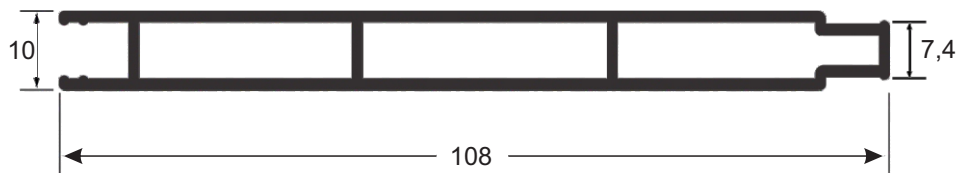

LO111 Click para trilho
0,60 Kg/Br

LO043 Perfil montante da porta menor
5,60 Kg/Br

LO162 Perfil mão amiga 3 planos
7,20 Kg/Br

LO116 Trilho inferior 3 planos com encaixe para click
9,30 Kg/Br

LO160 Trilho inferior 4 planos com encaixe para click
14,35 Kg/Br

LB600LV Lambri duplo liso leve
3,90 Kg/Br

LB750 Lambri ripado leve 150mm
4,20 Kg/Br

MN049 Tampa inferior integrada
9,20 Kg/Br

UF230 Arremate entre coluna Uf050 - 90mm
3,40 Kg/Br

UF250 Presilha de fixação do arremate entre colunas
0,90 Kg/Br