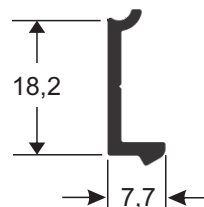

LO111 Click para trilho
0,60 Kg/Br

LO043 Perfil montante da porta menor
5,60 Kg/Br

LO162 Perfil mão amiga 3 planos
7,20 Kg/Br

LO116 Trilho inferior 3 planos com encaixe para click
9,30 Kg/Br

LO160 Trilho inferior 4 planos com encaixe para click
14,35 Kg/Br

LB600LV Lambri duplo liso leve
3,90 Kg/Br

LB750 Lambri ripado leve 150mm
4,20 Kg/Br

MN049 Tampa inferior integrada
9,20 Kg/Br

UF230 Arremate entre coluna Uf050 - 90mm
3,40 Kg/Br

UF250 Presilha de fixação do arremate entre colunas
0,90 Kg/Br