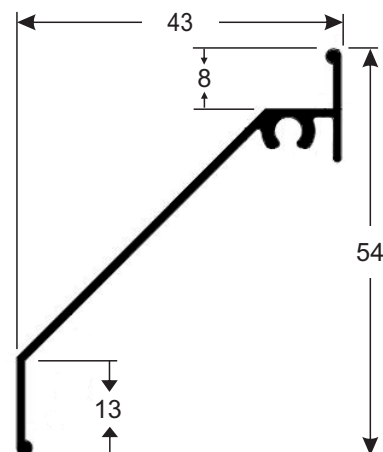

*Perfis com 4,60 m

**Perfis com 3,00 m

BC040 Perfil barra chata 31,75 x 9,53 mm
5,00 Kg/Br

BC061 Barra chata 50,8 x 4,76 mm
4,20 Kg/Br

CT302 Perfil cantoneira 25,4 x 15,88 x 1,58 mm
1,15 Kg/Br

CT049 Perfil cantoneira 38,1 x 38,1 x 2mm
2,65 Kg/Br

TG027LV Tubo retangular sem friso leve 76,2x38,2mm
4,80 Kg/Br

AL044 Trilho superior temperado para 6 e 8mm
3,10 Kg/Br

AL050 Trilho superior temperado para 8 e 10mm
3,75 Kg/Br

TR163 Perfil tela mosquiteiro para janela leve
1,25 Kg/Br

TR185 Perfil travessa da tela mosquiteiro
2,00 Kg/Br

CM060 Contra marco para esquadria largo - 38mm
1,65 Kg/Br

CM098 Contra marco para esquadria larga e alto
2,55 Kg/Br

VZ047S Veneziana 54mm
1,80 Kg/Br

CM099 Chumbador para contramarco
1,20 Kg/Br 3m

90121LV Trilho superior 4 planos Linha 90 leve
8,90 Kg/Br

90122LV Trilho inferior 4 planos Linha 90 leve
8,50 Kg/Br

90123LV Perfil forra lateral 4 planos Linha 90 leve
4,90 Kg/Br

LO005 Trilho inferior 2 planos para peitoril
13,00 Kg/Br