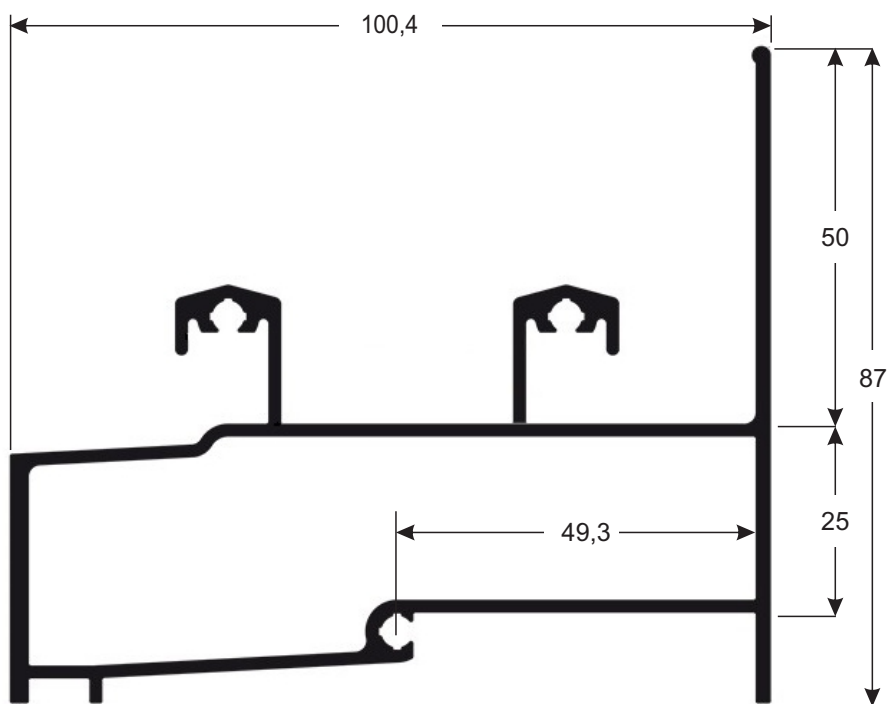

*Perfis com 4,60 m

**Perfis com 3,00 m

BC040 Perfil barra chata 31,75 x 9,53 mm
5,00 Kg/Br

BC061 Barra chata 50,8 x 4,76 mm
4,20 Kg/Br

CT302 Perfil cantoneira 25,4 x 15,88 x 1,58 mm
1,15 Kg/Br

CT049 Perfil cantoneira 38,1 x 38,1 x 2mm
2,65 Kg/Br

TR185 Perfil travessa da tela mosquiteiro
2,00 Kg/Br

CM060 Contra marco para esquadria largo - 38mm
1,65 Kg/Br

CM098 Contra marco para esquadria larga e alto
2,55 Kg/Br

VZ047S Veneziana 54mm
1,80 Kg/Br

CM099 Chumbador para contramarco
1,20 Kg/Br 3m

90121LV Trilho superior 4 planos Linha 90 leve
8,90 Kg/Br

90122LV Trilho inferior 4 planos Linha 90 leve
8,50 Kg/Br

90123LV Perfil forra lateral 4 planos Linha 90 leve
4,90 Kg/Br

LO005 Trilho inferior 2 planos para peitoril
13,00 Kg/Br