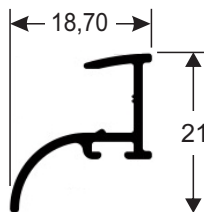

90121LV Trilho superior 4 planos Linha 90 leve
8,90 Kg/Br

90122LV Trilho inferior 4 planos Linha 90 leve
8,50 Kg/Br

90123LV Perfil forra lateral 4 planos Linha 90 leve
4,90 Kg/Br

LO005 Trilho inferior 2 planos para peitoril
13,00 Kg/Br

LO117 Trilho inferior 2 planos para peitoril com encaixe para click
14,20 Kg/Br

LO004 Trilho superior 2 planos para bandeira
13,00 Kg/Br

LO176 Perfil coluna da travessa intermediária
10,60 Kg/Br

LO159 Trilho inferior com click
7,00 Kg/Br

LO115 Trilho inferior 2 planos com encaixe para click
5,60 Kg/Br

LO076 Travessa maxim-ar para peitoril
5,05 Kg/Br

LO091 Pingadeira maximar
0,95 Kg/Br

LO092 Pingadeira maximar com bandeira em cima
1,00 Kg/Br

LO111 Click para trilho
0,60 Kg/Br

LO043 Perfil montante da porta menor
5,60 Kg/Br

LO162 Perfil mão amiga 3 planos
7,20 Kg/Br

LO116 Trilho inferior 3 planos com encaixe para click
9,30 Kg/Br

LO160 Trilho inferior 4 planos com encaixe para click
14,35 Kg/Br