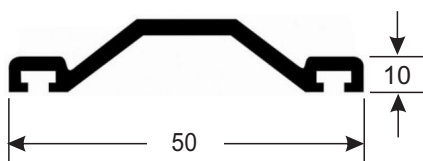

*Perfis com 4,60 m

**Perfis com 3,00 m

BC040 Perfil barra chata 31,75 x 9,53 mm
5,00 Kg/Br

BC061 Barra chata 50,8 x 4,76 mm
4,20 Kg/Br

CT302 Perfil cantoneira 25,4 x 15,88 x 1,58 mm
1,15 Kg/Br

CT049 Perfil cantoneira 38,1 x 38,1 x 2mm
2,65 Kg/Br

PU004LV Perfil em U de 15,88 x 15,88 (5/8) leve
0,75 Kg/Br

ME250 Perfil largo para batente de portão
2,90 Kg/Br

PU639 Perfil de Búzios de 29x35mm
2,30 Kg/Br

DV001 Trilho inferior macarrão
1,10 Kg/Br

CR407 Perfil alto para telhado de policarbonato Trapézio
2,00 Kg/Br

TG075 Tubo retangular 50,8 x 20 mm
2,20 Kg/Br

TQ013LV Tubo quadrado leve 38,2 x 38,2 mm
2,00 Kg/Br

TG042 Tubo retangular 152,4x76,2mm
38,00 Kg/Br

PC085 Tubo quadrado com friso 85 x 85 x 1,65 mm
11,00 Kg/Br