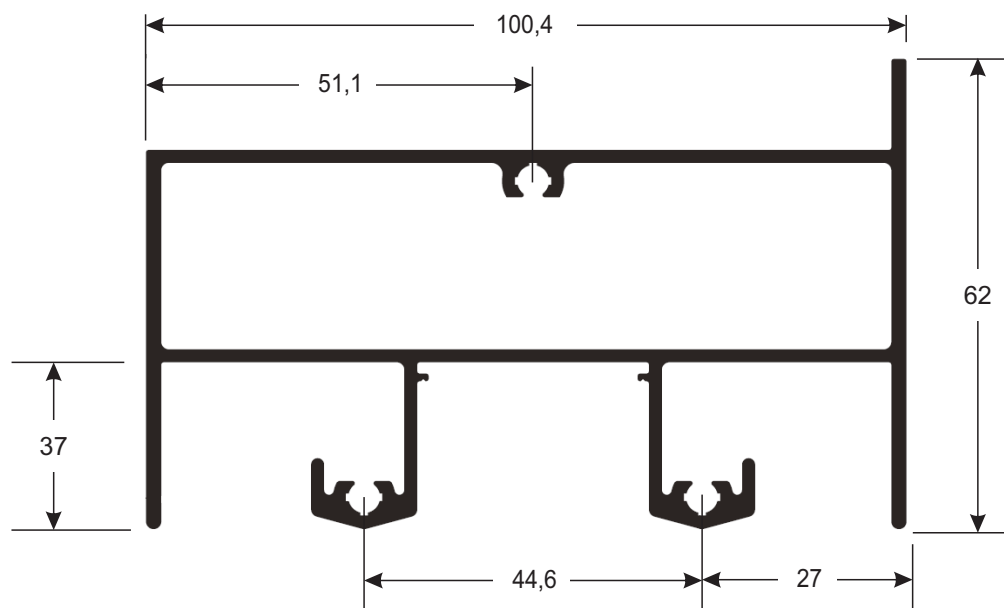

LO004 Trilho superior 2 planos para bandeira
13,00 Kg/Br