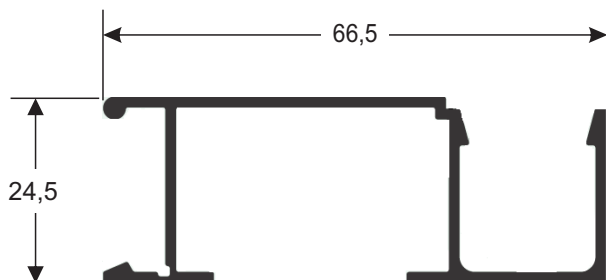

UF250 Presilha de fixação do arremate entre colunas
0,90 Kg/Br

UF200 Arremate perimetral peitoril e lumieira
4,07 Kg/Br