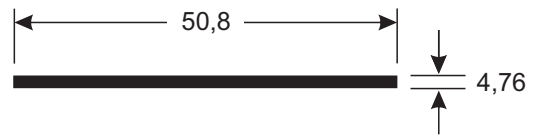

**www.perfilsulaluminio.com.br
[@perfilsulaluminio](https://www.instagram.com/perfilsulaluminio)**

Índice de Perfis		
Código	Peso (Kg/Br)	Pág.
AL044	3,10	4
AL050	3,75	4
BC040	5,00	1
BC061	4,20	1
CM060	1,65	4
CM098	2,55	4
CM099	1,20	4
CR407	2,00	1
CT049	2,65	1
CT302	1,15	1
DV001	1,10	1
LB600LV	3,90	10
LB750	4,20	10
LO004	13,00	7
LO005	13,00	6
LO043	5,60	8
LO076	5,05	8
LO091	0,95	8
LO092	1,00	8
LO111	0,60	8
LO115	5,60	8
LO116	9,3	9
LO117	14,20	6
LO159	7,00	9
LO160	14,35	8
LO162	7,20	7
LO176	10,60	1
ME250	2,90	10
MN049	9,20	3
PC085	11,00	1
PU004LV	0,75	1
PU639	2,30	5
SU121LV	8,90	5
SU122LV	8,50	5

Índice de Perfis		
Código	Peso (Kg/Br)	Pág.
SU123LV	4,90	5
TG013LV	2,30	2
TG027LV	4,80	3
TG042	38,00	2
TG075	2,20	2
TR163	1,25	4
TR185	2,00	4
UF075	3,60	11
UF095	8,35	11
UF200	4,07	11
UF230	3,40	11
UF240	0,90	11
UF250	0,90	11
VZ047S	1,80	4

*Perfis com 4,60 m

**Perfis com 3,00 m

BC040 Perfil barra chata 31,75 x 9,53 mm
5,00 Kg/Br

BC061 Barra chata 50,8 x 4,76 mm
4,20 Kg/Br

CT302 Perfil cantoneira 25,4 x 15,88 x 1,58 mm
1,15 Kg/Br

CT049 Perfil cantoneira 38,1 x 38,1 x 2mm
2,65 Kg/Br