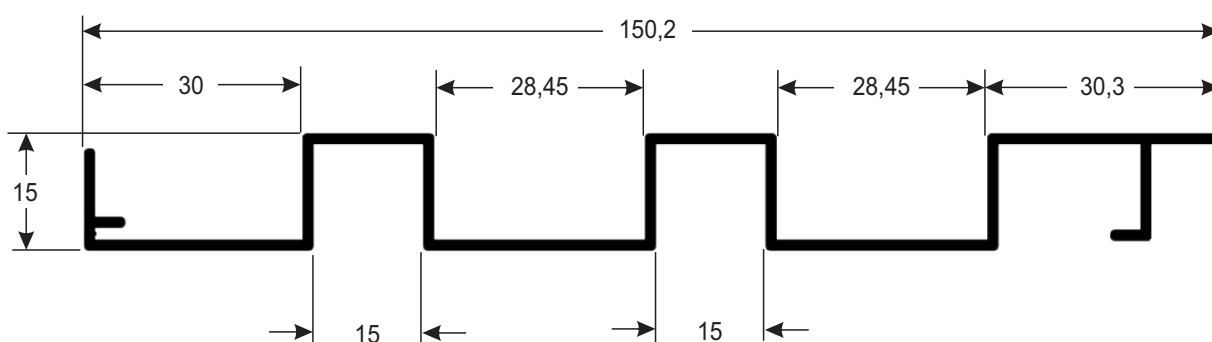

LB750 Lambri ripado leve 150mm
4,20 Kg/Br