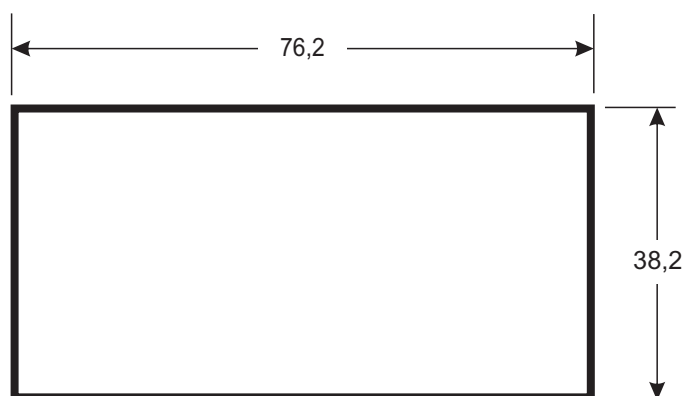

AL044 Trilho superior temperado para 6 e 8mm
3,10 Kg/Br

AL050 Trilho superior temperado para 8 e 10mm
3,75 Kg/Br

TG027LV Tubo retangular sem friso leve 76,2x38,2mm
4,80 Kg/Br