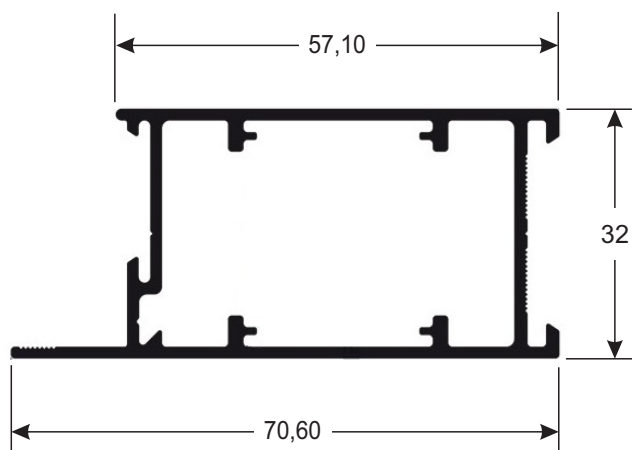

90121LV Trilho superior 4 planos Linha 90 leve
8,90 Kg/Br

90122LV Trilho inferior 4 planos Linha 90 leve
8,50 Kg/Br

90123LV Perfil forra lateral 4 planos Linha 90 leve
4,90 Kg/Br

LO005 Trilho inferior 2 planos para peitoril
13,00 Kg/Br

LO115 Trilho inferior 2 planos com encaixe para click
5,60 Kg/Br

LO076 Travessa maxim-ar para peitoril
5,05 Kg/Br

LO091 Pingadeira maximar
0,95 Kg/Br

LO092 Pingadeira maximar com bandeira em cima
1,00 Kg/Br

LO111 Click para trilho
0,60 Kg/Br

LO043 Perfil montante da porta menor
5,60 Kg/Br

LO162 Perfil mão amiga 3 planos
7,20 Kg/Br

LO116 Trilho inferior 3 planos com encaixe para click
9,30 Kg/Br

LO160 Trilho inferior 4 planos com encaixe para click
14,35 Kg/Br