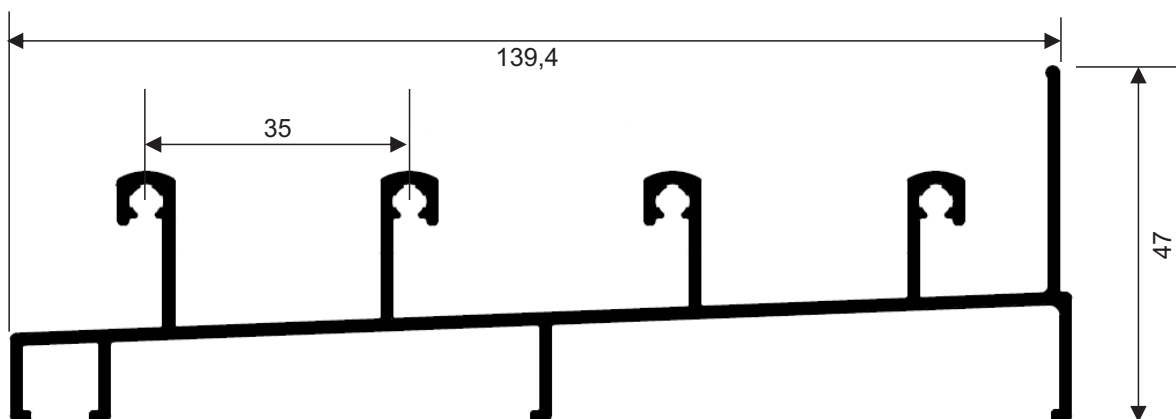

TR185 Perfil travessa da tela mosquiteiro
2,00 Kg/Br

CM060 Contra marco para esquadria largo - 38mm
1,65 Kg/Br

CM098 Contra marco para esquadria larga e alto
2,55 Kg/Br

VZ047S Veneziana 54mm
1,80 Kg/Br

CM099 Chumbador para contramarco
1,20 Kg/Br 3m

90121LV Trilho superior 4 planos Linha 90 leve
8,90 Kg/Br

90122LV Trilho inferior 4 planos Linha 90 leve
8,50 Kg/Br

90123LV Perfil forra lateral 4 planos Linha 90 leve
4,90 Kg/Br

LO005 Trilho inferior 2 planos para peitoril
13,00 Kg/Br