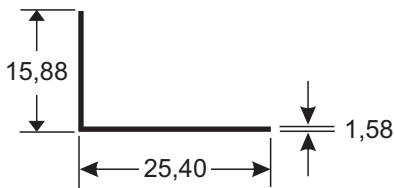

**www.perfilsulaluminio.com.br
[@perfilsulaluminio](https://www.instagram.com/perfilsulaluminio)**

Índice de Perfis		
Código	Peso (Kg/Br)	Pág.
AL044	3,10	4
AL050	3,75	4
BC040	5,00	1
BC061	4,20	1
CM060	1,65	4
CM098	2,55	4
CM099	1,20	4
CR407	2,00	1
CT049	2,65	1
CT302	1,15	1
DV001	1,10	1
LB600LV	3,90	10
LB750	4,20	10
LO004	13,00	7
LO005	13,00	6
LO043	5,60	8
LO076	5,05	8
LO091	0,95	8
LO092	1,00	8
LO111	0,60	8
LO115	5,60	8
LO116	9,3	9
LO117	14,20	6
LO159	7,00	9
LO160	14,35	8
LO162	7,20	7
LO176	10,60	1
ME250	2,90	10
MN049	9,20	3
PC085	11,00	1
PU004LV	0,75	1
PU639	2,30	5
SU121LV	8,90	5
SU122LV	8,50	5

Índice de Perfis		
Código	Peso (Kg/Br)	Pág.
SU123LV	4,90	5
TG013LV	2,30	2
TG027LV	4,80	3
TG042	38,00	2
TG075	2,20	2
TR163	1,25	4
TR185	2,00	4
UF075	3,60	11
UF095	8,35	11
UF200	4,07	11
UF230	3,40	11
UF240	0,90	11
UF250	0,90	11
VZ047S	1,80	4

*Perfis com 4,60 m

**Perfis com 3,00 m

BC040 Perfil barra chata 31,75 x 9,53 mm
5,00 Kg/Br

BC061 Barra chata 50,8 x 4,76 mm
4,20 Kg/Br

CT302 Perfil cantoneira 25,4 x 15,88 x 1,58 mm
1,15 Kg/Br

CT049 Perfil cantoneira 38,1 x 38,1 x 2mm
2,65 Kg/Br