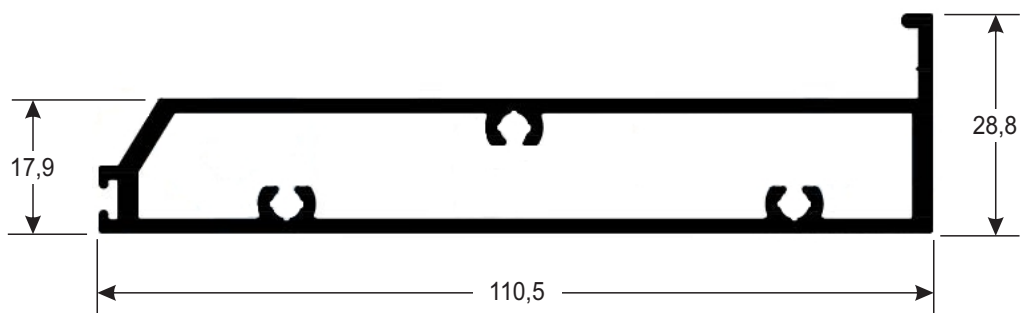

MN049 Tampa inferior integrada
9,20 Kg/Br