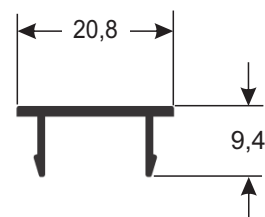

UF240 Tampa do arremate perimetral
0,90 Kg/Br