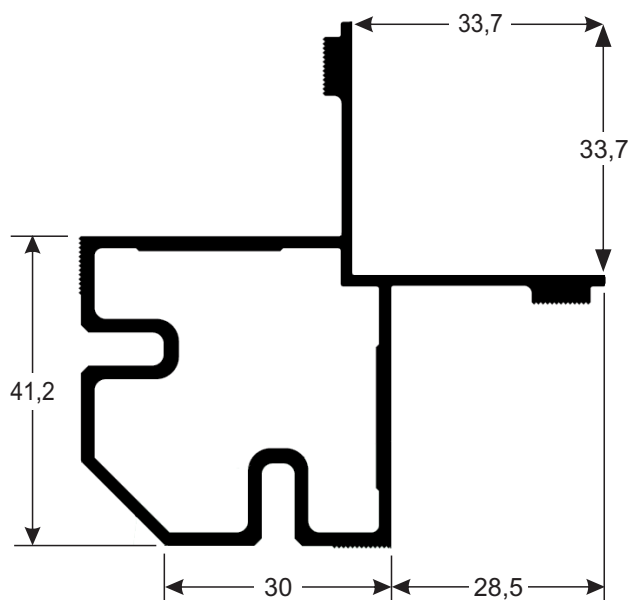

UF095 Coluna vertical de canto aberta - 36mm
8,35 Kg/Br