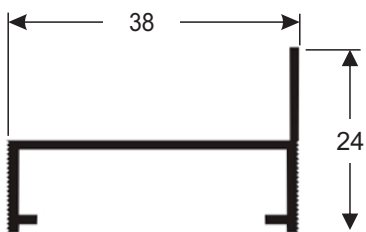

CM060 Contra marco para esquadria largo - 38mm
1,65 Kg/Br