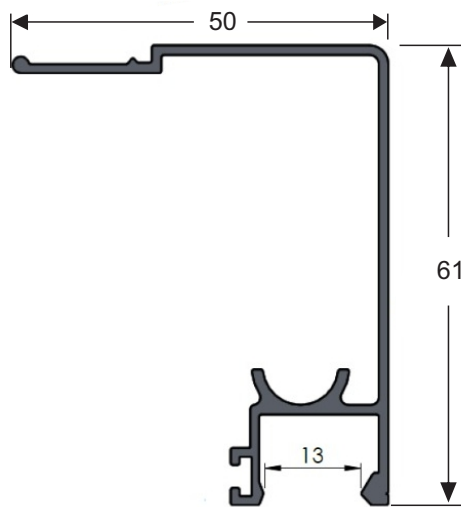

*Perfis com 4,60 m

**Perfis com 3,00 m

BC040 Perfil barra chata 31,75 x 9,53 mm
5,00 Kg/Br

BC061 Barra chata 50,8 x 4,76 mm
4,20 Kg/Br

CT302 Perfil cantoneira 25,4 x 15,88 x 1,58 mm
1,15 Kg/Br

CT049 Perfil cantoneira 38,1 x 38,1 x 2mm
2,65 Kg/Br

PU004LV Perfil em U de 15,88 x 15,88 (5/8) leve
0,75 Kg/Br

ME250 Perfil largo para batente de portão
2,90 Kg/Br

PU639 Perfil de Búzios de 29x35mm
2,30 Kg/Br

DV001 Trilho inferior macarrão
1,10 Kg/Br

CR407 Perfil alto para telhado de policarbonato Trapézio
2,00 Kg/Br

TG075 Tubo retangular 50,8 x 20 mm
2,20 Kg/Br

TQ013LV Tubo quadrado leve 38,2 x 38,2 mm
2,00 Kg/Br

TG042 Tubo retangular 152,4x76,2mm
38,00 Kg/Br

PC085 Tubo quadrado com friso 85 x 85 x 1,65 mm
11,00 Kg/Br

TG027LV Tubo retangular sem friso leve 76,2x38,2mm
4,80 Kg/Br

AL044 Trilho superior temperado para 6 e 8mm
3,10 Kg/Br

AL050 Trilho superior temperado para 8 e 10mm
3,75 Kg/Br

TR163 Perfil tela mosquiteiro para janela leve
1,25 Kg/Br