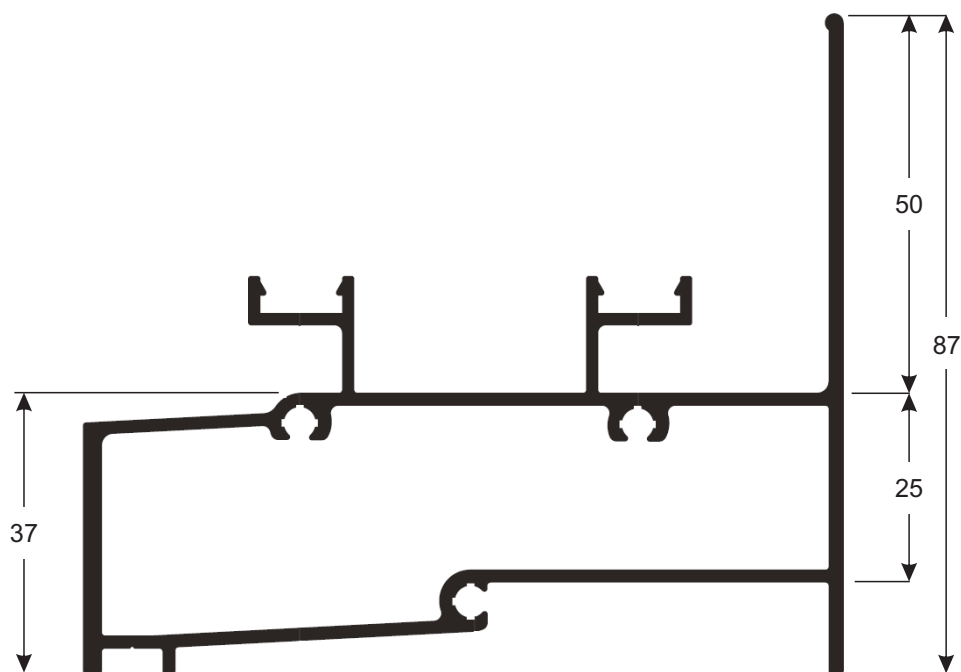

TR185 Perfil travessa da tela mosquiteiro
2,00 Kg/Br

CM060 Contra marco para esquadria largo - 38mm
1,65 Kg/Br

CM098 Contra marco para esquadria larga e alto
2,55 Kg/Br

VZ047S Veneziana 54mm
1,80 Kg/Br

CM099 Chumbador para contramarco
1,20 Kg/Br 3m

90121LV Trilho superior 4 planos Linha 90 leve
8,90 Kg/Br

90122LV Trilho inferior 4 planos Linha 90 leve
8,50 Kg/Br

90123LV Perfil forra lateral 4 planos Linha 90 leve
4,90 Kg/Br

LO005 Trilho inferior 2 planos para peitoril
13,00 Kg/Br

LO117 Trilho inferior 2 planos para peitoril com encaixe para click
14,20 Kg/Br

LO004 Trilho superior 2 planos para bandeira
13,00 Kg/Br

LO176 Perfil coluna da travessa intermediária
10,60 Kg/Br

LO159 Trilho inferior com click
7,00 Kg/Br