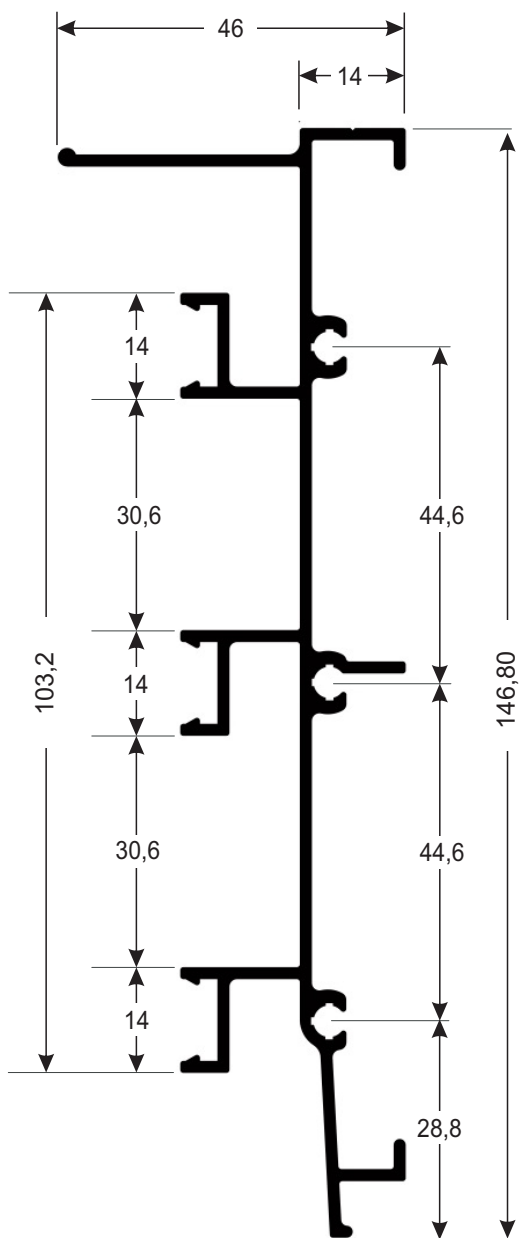

**www.perfilsulaluminio.com.br
[@perfilsulaluminio](https://www.instagram.com/perfilsulaluminio)**

Índice de Perfis		
Código	Peso (Kg/Br)	Pág.
AL044	3,10	4
AL050	3,75	4
BC040	5,00	1
BC061	4,20	1
CM060	1,65	4
CM098	2,55	4
CM099	1,20	4
CR407	2,00	1
CT049	2,65	1
CT302	1,15	1
DV001	1,10	1
LB600LV	3,90	10
LB750	4,20	10
LO004	13,00	7
LO005	13,00	6
LO043	5,60	8
LO076	5,05	8
LO091	0,95	8
LO092	1,00	8
LO111	0,60	8
LO115	5,60	8
LO116	9,3	9
LO117	14,20	6
LO159	7,00	9
LO160	14,35	8
LO162	7,20	7
LO176	10,60	1
ME250	2,90	10
MN049	9,20	3
PC085	11,00	1
PU004LV	0,75	1
PU639	2,30	5
SU121LV	8,90	5
SU122LV	8,50	5

*Perfis com 4,60 m

**Perfis com 3,00 m

BC040 Perfil barra chata 31,75 x 9,53 mm
5,00 Kg/Br

BC061 Barra chata 50,8 x 4,76 mm
4,20 Kg/Br

CT302 Perfil cantoneira 25,4 x 15,88 x 1,58 mm
1,15 Kg/Br

CT049 Perfil cantoneira 38,1 x 38,1 x 2mm
2,65 Kg/Br

90121LV Trilho superior 4 planos Linha 90 leve
8,90 Kg/Br

90122LV Trilho inferior 4 planos Linha 90 leve
8,50 Kg/Br

90123LV Perfil forra lateral 4 planos Linha 90 leve
4,90 Kg/Br

LO005 Trilho inferior 2 planos para peitoril
13,00 Kg/Br

LO111 Click para trilho
0,60 Kg/Br

LO043 Perfil montante da porta menor
5,60 Kg/Br

LO162 Perfil mão amiga 3 planos
7,20 Kg/Br

LO116 Trilho inferior 3 planos com encaixe para click
9,30 Kg/Br

LO160 Trilho inferior 4 planos com encaixe para click
14,35 Kg/Br