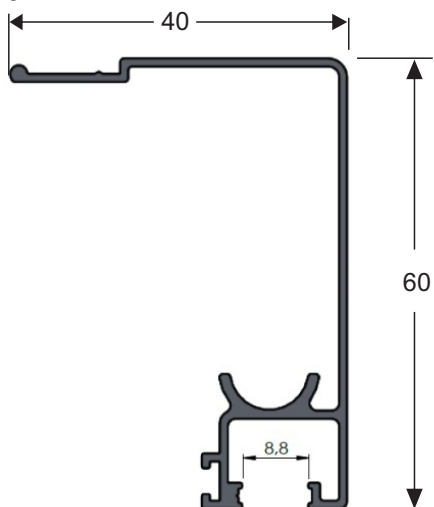

*Perfis com 4,60 m

**Perfis com 3,00 m

BC040 Perfil barra chata 31,75 x 9,53 mm
5,00 Kg/Br

BC061 Barra chata 50,8 x 4,76 mm
4,20 Kg/Br

CT302 Perfil cantoneira 25,4 x 15,88 x 1,58 mm
1,15 Kg/Br

CT049 Perfil cantoneira 38,1 x 38,1 x 2mm
2,65 Kg/Br

PU004LV Perfil em U de 15,88 x 15,88 (5/8) leve
0,75 Kg/Br

ME250 Perfil largo para batente de portão
2,90 Kg/Br

PU639 Perfil de Búzios de 29x35mm
2,30 Kg/Br

DV001 Trilho inferior macarrão
1,10 Kg/Br

CR407 Perfil alto para telhado de policarbonato Trapézio
2,00 Kg/Br

TG075 Tubo retangular 50,8 x 20 mm
2,20 Kg/Br

TQ013LV Tubo quadrado leve 38,2 x 38,2 mm
2,00 Kg/Br

TG042 Tubo retangular 152,4x76,2mm
38,00 Kg/Br

PC085 Tubo quadrado com friso 85 x 85 x 1,65 mm
11,00 Kg/Br

TG027LV Tubo retangular sem friso leve 76,2x38,2mm
4,80 Kg/Br

AL044 Trilho superior temperado para 6 e 8mm
3,10 Kg/Br

AL050 Trilho superior temperado para 8 e 10mm
3,75 Kg/Br

TR163 Perfil tela mosquiteiro para janela leve
1,25 Kg/Br