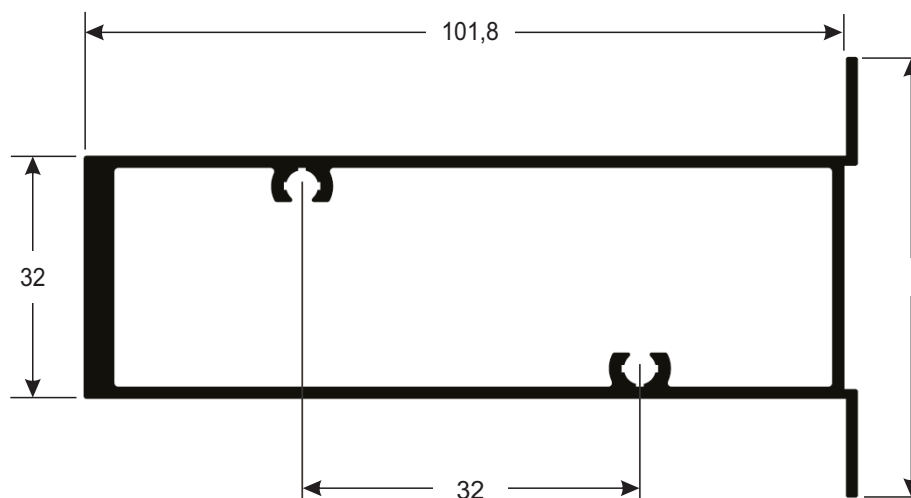

LO176 Perfil coluna da travessa intermediária
10,60 Kg/Br