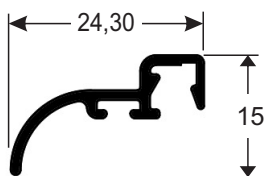

LO091 Pingadeira maximar
0,95 Kg/Br