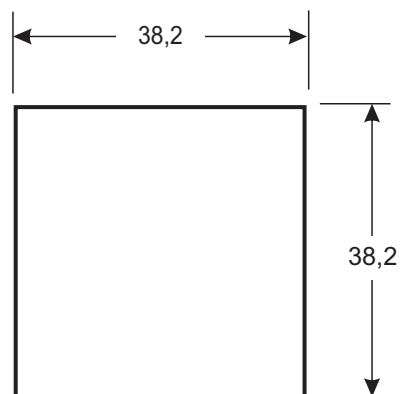

**www.perfilsulaluminio.com.br
[@perfilsulaluminio](https://www.instagram.com/perfilsulaluminio)**

Índice de Perfis		
Código	Peso (Kg/Br)	Pág.
AL044	3,10	4
AL050	3,75	4
BC040	5,00	1
BC061	4,20	1
CM060	1,65	4
CM098	2,55	4
CM099	1,20	4
CR407	2,00	1
CT049	2,65	1
CT302	1,15	1
DV001	1,10	1
LB600LV	3,90	10
LB750	4,20	10
LO004	13,00	7
LO005	13,00	6
LO043	5,60	8
LO076	5,05	8
LO091	0,95	8
LO092	1,00	8
LO111	0,60	8
LO115	5,60	8
LO116	9,3	9
LO117	14,20	6
LO159	7,00	9
LO160	14,35	8
LO162	7,20	7
LO176	10,60	1
ME250	2,90	10
MN049	9,20	3
PC085	11,00	1
PU004LV	0,75	1
PU639	2,30	5
SU121LV	8,90	5
SU122LV	8,50	5

*Perfis com 4,60 m

**Perfis com 3,00 m

BC040 Perfil barra chata 31,75 x 9,53 mm
5,00 Kg/Br

BC061 Barra chata 50,8 x 4,76 mm
4,20 Kg/Br

CT302 Perfil cantoneira 25,4 x 15,88 x 1,58 mm
1,15 Kg/Br

CT049 Perfil cantoneira 38,1 x 38,1 x 2mm
2,65 Kg/Br

PU004LV Perfil em U de 15,88 x 15,88 (5/8) leve
0,75 Kg/Br

ME250 Perfil largo para batente de portão
2,90 Kg/Br

PU639 Perfil de Búzios de 29x35mm
2,30 Kg/Br

DV001 Trilho inferior macarrão
1,10 Kg/Br

CR407 Perfil alto para telhado de policarbonato Trapézio
2,00 Kg/Br

TG075 Tubo retangular 50,8 x 20 mm
2,20 Kg/Br

TQ013LV Tubo quadrado leve 38,2 x 38,2 mm
2,00 Kg/Br

TG042 Tubo retangular 152,4x76,2mm
38,00 Kg/Br

PC085 Tubo quadrado com friso 85 x 85 x 1,65 mm
11,00 Kg/Br