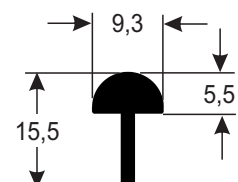

*Perfis com 4,60 m

**Perfis com 3,00 m

BC040 Perfil barra chata 31,75 x 9,53 mm
5,00 Kg/Br

BC061 Barra chata 50,8 x 4,76 mm
4,20 Kg/Br

CT302 Perfil cantoneira 25,4 x 15,88 x 1,58 mm
1,15 Kg/Br

CT049 Perfil cantoneira 38,1 x 38,1 x 2mm
2,65 Kg/Br

PU004LV Perfil em U de 15,88 x 15,88 (5/8) leve
0,75 Kg/Br

ME250 Perfil largo para batente de portão
2,90 Kg/Br

PU639 Perfil de Búzios de 29x35mm
2,30 Kg/Br

DV001 Trilho inferior macarrão
1,10 Kg/Br

CR407 Perfil alto para telhado de policarbonato Trapézio
2,00 Kg/Br

TG075 Tubo retangular 50,8 x 20 mm
2,20 Kg/Br

TQ013LV Tubo quadrado leve 38,2 x 38,2 mm
2,00 Kg/Br

TG042 Tubo retangular 152,4x76,2mm
38,00 Kg/Br

PC085 Tubo quadrado com friso 85 x 85 x 1,65 mm
11,00 Kg/Br