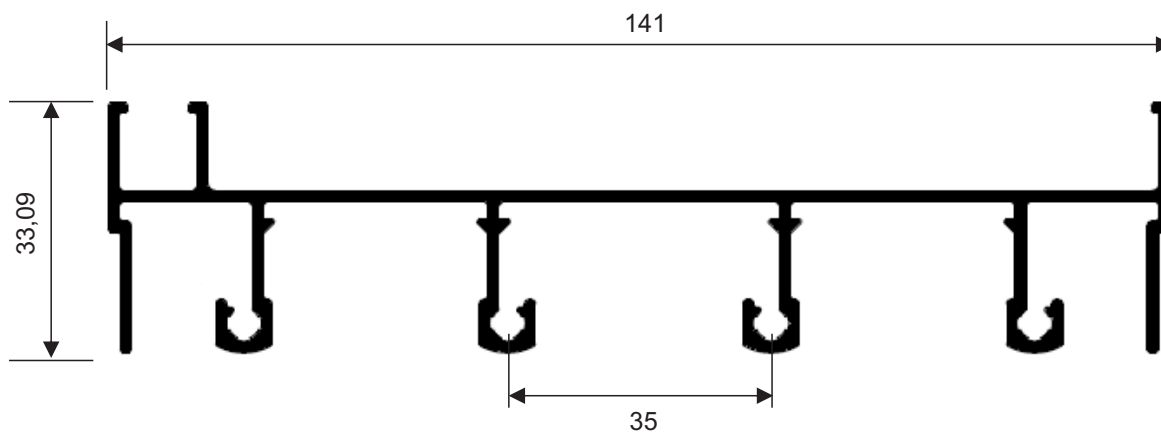

TR185 Perfil travessa da tela mosquiteiro
2,00 Kg/Br

CM060 Contra marco para esquadria largo - 38mm
1,65 Kg/Br

CM098 Contra marco para esquadria larga e alto
2,55 Kg/Br

VZ047S Veneziana 54mm
1,80 Kg/Br

CM099 Chumbador para contramarco
1,20 Kg/Br 3m

90121LV Trilho superior 4 planos Linha 90 leve
8,90 Kg/Br

90122LV Trilho inferior 4 planos Linha 90 leve
8,50 Kg/Br

90123LV Perfil forra lateral 4 planos Linha 90 leve
4,90 Kg/Br

LO005 Trilho inferior 2 planos para peitoril
13,00 Kg/Br