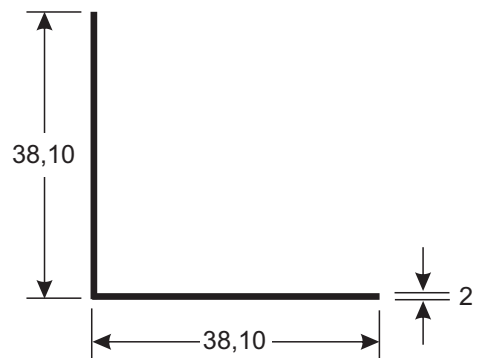

**www.perfilsulaluminio.com.br
[@perfilsulaluminio](https://www.instagram.com/perfilsulaluminio)**

Índice de Perfis		
Código	Peso (Kg/Br)	Pág.
AL044	3,10	4
AL050	3,75	4
BC040	5,00	1
BC061	4,20	1
CM060	1,65	4
CM098	2,55	4
CM099	1,20	4
CR407	2,00	1
CT049	2,65	1
CT302	1,15	1
DV001	1,10	1
LB600LV	3,90	10
LB750	4,20	10
LO004	13,00	7
LO005	13,00	6
LO043	5,60	8
LO076	5,05	8
LO091	0,95	8
LO092	1,00	8
LO111	0,60	8
LO115	5,60	8
LO116	9,3	9
LO117	14,20	6
LO159	7,00	9
LO160	14,35	8
LO162	7,20	7
LO176	10,60	1
ME250	2,90	10
MN049	9,20	3
PC085	11,00	1
PU004LV	0,75	1
PU639	2,30	5
SU121LV	8,90	5
SU122LV	8,50	5

Índice de Perfis		
Código	Peso (Kg/Br)	Pág.
SU123LV	4,90	5
TG013LV	2,30	2
TG027LV	4,80	3
TG042	38,00	2
TG075	2,20	2
TR163	1,25	4
TR185	2,00	4
UF075	3,60	11
UF095	8,35	11
UF200	4,07	11
UF230	3,40	11
UF240	0,90	11
UF250	0,90	11
VZ047S	1,80	4

*Perfis com 4,60 m

**Perfis com 3,00 m

BC040 Perfil barra chata 31,75 x 9,53 mm
5,00 Kg/Br

BC061 Barra chata 50,8 x 4,76 mm
4,20 Kg/Br

CT302 Perfil cantoneira 25,4 x 15,88 x 1,58 mm
1,15 Kg/Br

CT049 Perfil cantoneira 38,1 x 38,1 x 2mm
2,65 Kg/Br