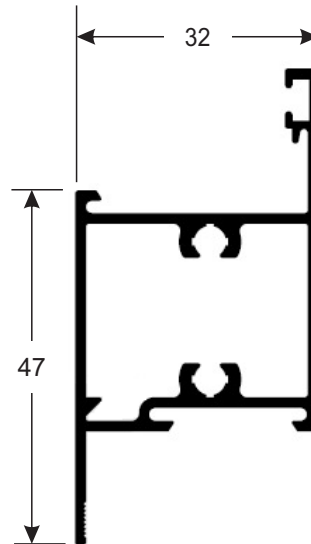

*Perfis com 4,60 m

**Perfis com 3,00 m

BC040 Perfil barra chata 31,75 x 9,53 mm
5,00 Kg/Br

BC061 Barra chata 50,8 x 4,76 mm
4,20 Kg/Br

CT302 Perfil cantoneira 25,4 x 15,88 x 1,58 mm
1,15 Kg/Br

CT049 Perfil cantoneira 38,1 x 38,1 x 2mm
2,65 Kg/Br

90121LV Trilho superior 4 planos Linha 90 leve
8,90 Kg/Br

90122LV Trilho inferior 4 planos Linha 90 leve
8,50 Kg/Br

90123LV Perfil forra lateral 4 planos Linha 90 leve
4,90 Kg/Br

LO005 Trilho inferior 2 planos para peitoril
13,00 Kg/Br

LO117 Trilho inferior 2 planos para peitoril com encaixe para click
14,20 Kg/Br

LO004 Trilho superior 2 planos para bandeira
13,00 Kg/Br

LO176 Perfil coluna da travessa intermediária
10,60 Kg/Br

LO159 Trilho inferior com click
7,00 Kg/Br

LO115 Trilho inferior 2 planos com encaixe para click
5,60 Kg/Br

LO076 Travessa maxim-ar para peitoril
5,05 Kg/Br

LO091 Pingadeira maximar
0,95 Kg/Br

LO092 Pingadeira maximar com bandeira em cima
1,00 Kg/Br