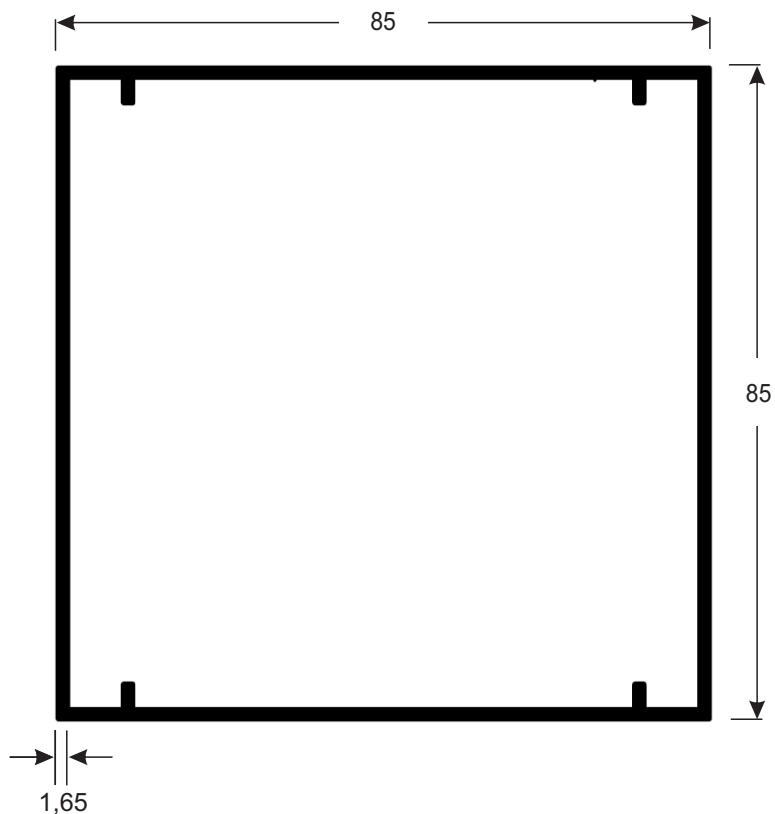

PC085 Tubo quadrado com friso 85 x 85 x 1,65 mm
11,00 Kg/Br