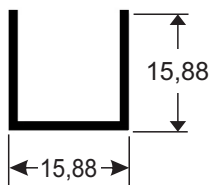

PU004LV Perfil em U de 15,88 x 15,88 (5/8) leve
0,75 Kg/Br