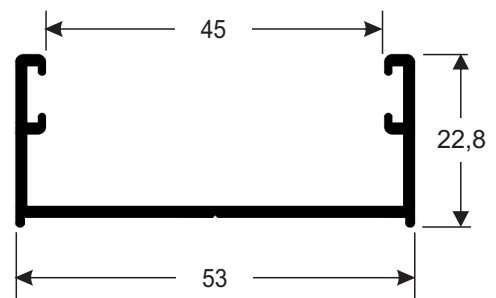

**www.perfilsulaluminio.com.br
[@perfilsulaluminio](https://www.instagram.com/perfilsulaluminio)**

Índice de Perfis		
Código	Peso (Kg/Br)	Pág.
AL044	3,10	4
AL050	3,75	4
BC040	5,00	1
BC061	4,20	1
CM060	1,65	4
CM098	2,55	4
CM099	1,20	4
CR407	2,00	1
CT049	2,65	1
CT302	1,15	1
DV001	1,10	1
LB600LV	3,90	10
LB750	4,20	10
LO004	13,00	7
LO005	13,00	6
LO043	5,60	8
LO076	5,05	8
LO091	0,95	8
LO092	1,00	8
LO111	0,60	8
LO115	5,60	8
LO116	9,3	9
LO117	14,20	6
LO159	7,00	9
LO160	14,35	8
LO162	7,20	7
LO176	10,60	1
ME250	2,90	10
MN049	9,20	3
PC085	11,00	1
PU004LV	0,75	1
PU639	2,30	5
SU121LV	8,90	5
SU122LV	8,50	5

*Perfis com 4,60 m

**Perfis com 3,00 m

BC040 Perfil barra chata 31,75 x 9,53 mm
5,00 Kg/Br

BC061 Barra chata 50,8 x 4,76 mm
4,20 Kg/Br

CT302 Perfil cantoneira 25,4 x 15,88 x 1,58 mm
1,15 Kg/Br

CT049 Perfil cantoneira 38,1 x 38,1 x 2mm
2,65 Kg/Br

PU004LV Perfil em U de 15,88 x 15,88 (5/8) leve
0,75 Kg/Br

ME250 Perfil largo para batente de portão
2,90 Kg/Br

PU639 Perfil de Búzios de 29x35mm
2,30 Kg/Br

DV001 Trilho inferior macarrão
1,10 Kg/Br

CR407 Perfil alto para telhado de policarbonato Trapézio
2,00 Kg/Br