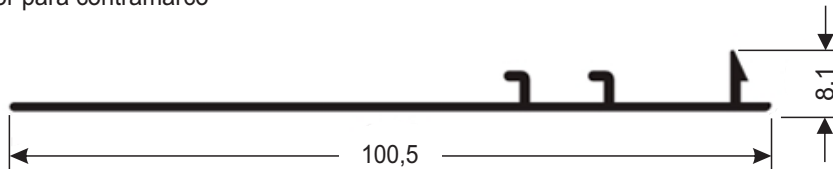

TR185 Perfil travessa da tela mosquiteiro
2,00 Kg/Br

CM060 Contra marco para esquadria largo - 38mm
1,65 Kg/Br

CM098 Contra marco para esquadria larga e alto
2,55 Kg/Br

VZ047S Veneziana 54mm
1,80 Kg/Br

CM099 Chumbador para contramarco
1,20 Kg/Br 3m

90121LV Trilho superior 4 planos Linha 90 leve
8,90 Kg/Br

90122LV Trilho inferior 4 planos Linha 90 leve
8,50 Kg/Br

90123LV Perfil forra lateral 4 planos Linha 90 leve
4,90 Kg/Br

LO005 Trilho inferior 2 planos para peitoril
13,00 Kg/Br