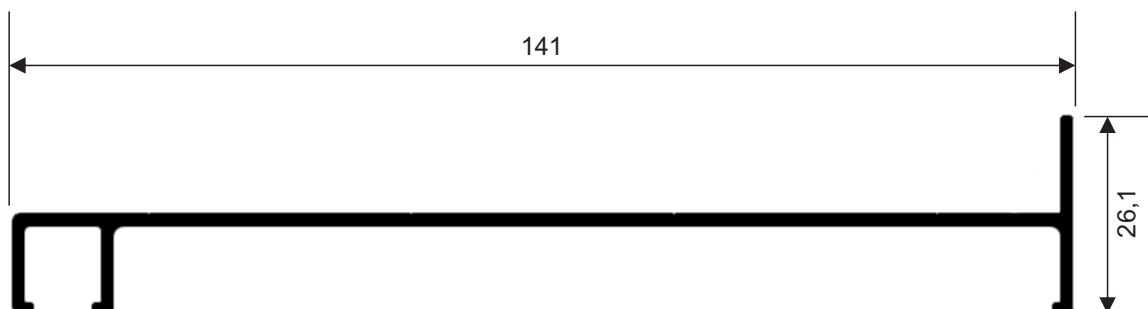

TR185 Perfil travessa da tela mosquiteiro
2,00 Kg/Br

CM060 Contra marco para esquadria largo - 38mm
1,65 Kg/Br

CM098 Contra marco para esquadria larga e alto
2,55 Kg/Br

VZ047S Veneziana 54mm
1,80 Kg/Br

CM099 Chumbador para contramarco
1,20 Kg/Br 3m

90121LV Trilho superior 4 planos Linha 90 leve
8,90 Kg/Br

90122LV Trilho inferior 4 planos Linha 90 leve
8,50 Kg/Br

90123LV Perfil forra lateral 4 planos Linha 90 leve
4,90 Kg/Br

LO005 Trilho inferior 2 planos para peitoril
13,00 Kg/Br