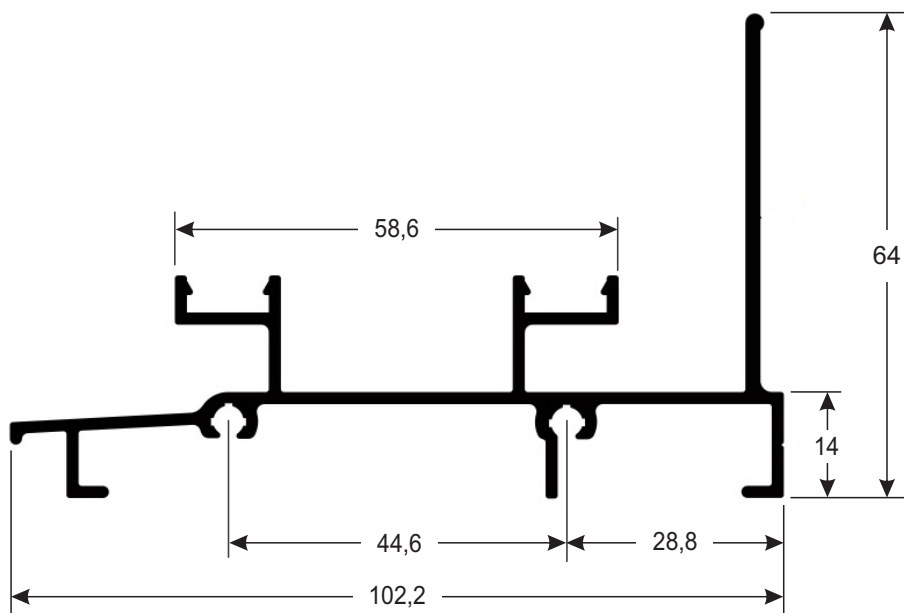

LO111 Click para trilho
0,60 Kg/Br

LO162 Perfil mão amiga 3 planos
7,20 Kg/Br