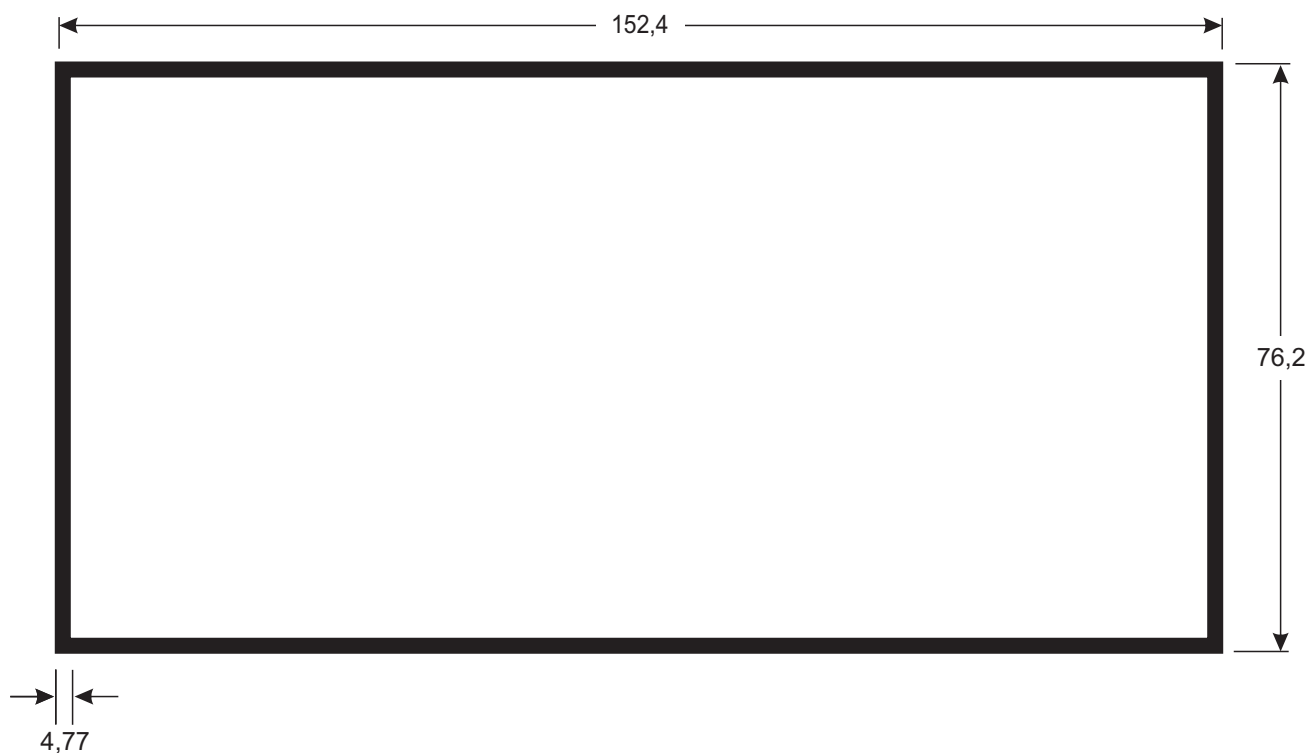

TG042 Tubo retangular 152,4x76,2mm
38,00 Kg/Br